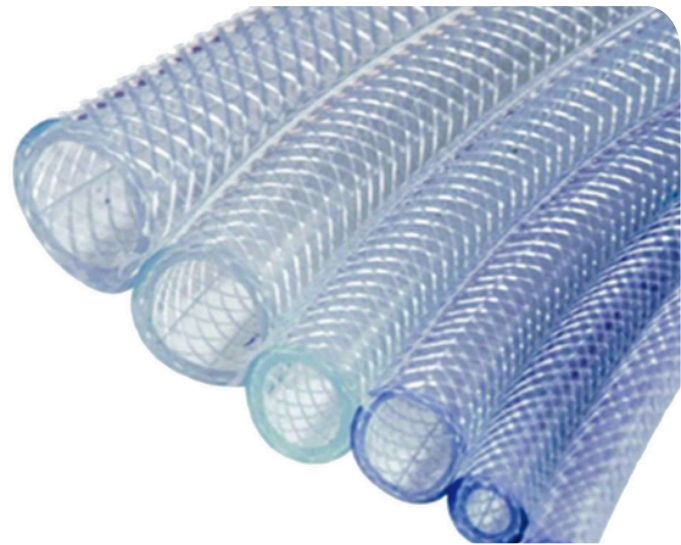

MANGUERA TRENZADA

MANGUERA TRENZADA MALLA TRANSPARENTE CON REFUERZO

NEGRO EPDM / SBR ABRASIÓN Y RESISTENTE A LA CAPA DE OZONO
TEMPERATURA: -30° C A +80° C
FACTOR DE SEGURIDAD: 3:1

CÓDIGO	MEDIDA	PRESIÓN TRABAJO
159220	3/8"	1,160 PSI
159221	1/2"	1,160 PSI

MANGUERA FUMIGACIÓN

MANGUERA FUMIGACIÓN DE PVC

MARCA: FITT (ITALIA) MANGUERA CON REFUERZO DE POLIÉSTER
COLOR: VERDE PRECIO: POR METRO
UNIDAD DE VENTA: ROLLO

CÓDIGO	MEDIDA	PRESIÓN TRABAJO	METROS X ROLLO
159220	3/8"	1,160 PSI	100 MTS
159221	1/2"	1,160 PSI	100 MTS